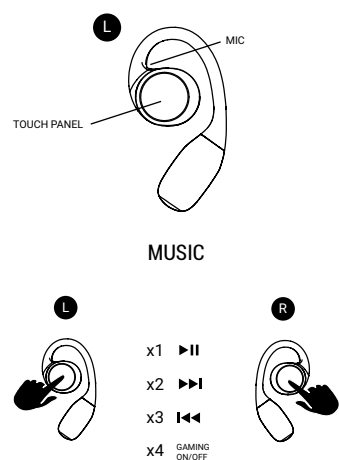

PL: Aby zapoznać się z pełną instrukcją i odpowiedzieć na wszelkie pytania, proszę odwiedzić stronę: support.spc.es

ETHER 2 SENSE

QUICK GUIDE

FIRST BLUETOOTH PAIRING

MAIN FUNCTIONS

VOICE ASSISTANT

CHARGING THE BOX

HANDS FREE MODE