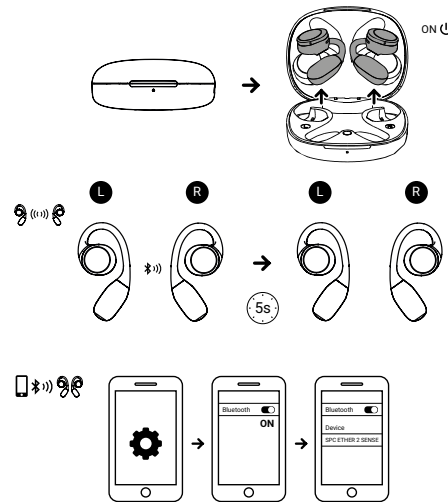

PL: Aby zapoznać się z pełną instrukcją i odpowiedzieć na wszelkie pytania, proszę odwiedzić stronę: support.spc.es

ETHER 2 SENSE

QUICK GUIDE

FIRST BLUETOOTH PAIRING

MAIN FUNCTIONS

VOICE ASSISTANT

CHARGING THE BOX

HANDS FREE MODE