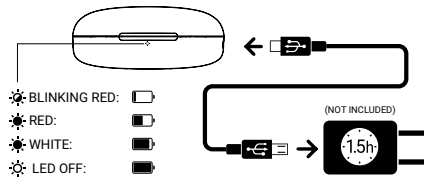

PL: Aby zapoznać się z pełną instrukcją i odpowiedzieć na wszelkie pytania, proszę odwiedzić stronę: support.spc.es

ETHER 2 SENSE

QUICK GUIDE

FIRST BLUETOOTH PAIRING

MAIN FUNCTIONS

VOICE ASSISTANT

CHARGING THE BOX