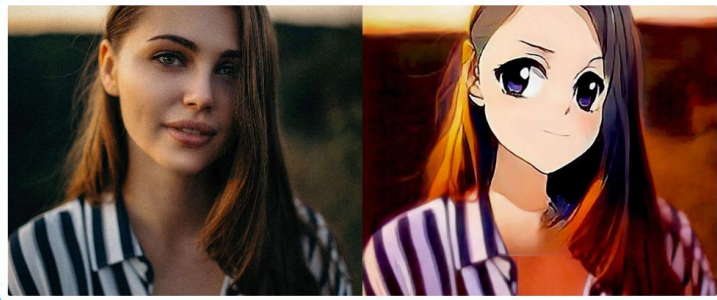

4:28

4:26

照片修复

专业版

AI无损放大

将图像放大至原尺寸的400%，且不降低图片质量

人像动漫化

量身定制千人千面的二次元动漫形象

对比度增强

调整过暗或者过亮图像的对比度，使图像更加鲜明